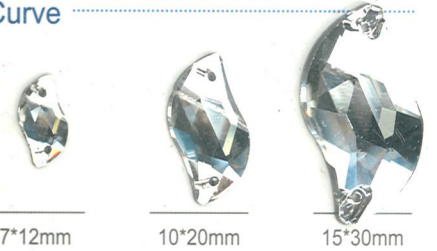

## Classic Rectangle

5\*15mm      8\*24mm      8\*10mm      10\*14mm      13\*18mm      13\*18mm      18\*27mm

# SEW ON STONE

Rivoli

8mm      10mm      12mm      14mm      16mm      18mm

Dia Leaf

9\*20mm      16\*29mm

Round Hole

3mm      4mm      5mm      6mm      8mm

Round Button

12mm      14mm

Curve

7\*12mm      10\*20mm      15\*30mm

Oval

6\*12mm      9\*18mm      13\*22mm      15\*32mm

Ellipse

7\*10mm      11\*16mm      13\*18mm      18\*24mm

Tear Drop