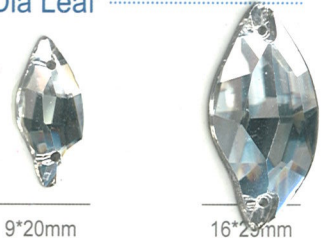

## Rectangle

## Classic Rectangle

5\*15mm      8\*24mm      8\*10mm      10\*14mm      13\*18mm      13\*18mm      18\*27mm

# SEW ON STONE

Rivoli

8mm      10mm      12mm      14mm      16mm      18mm

Dia Leaf

9\*20mm      16\*29mm

Round Hole

3mm      4mm      5mm      6mm      8mm

Round Button